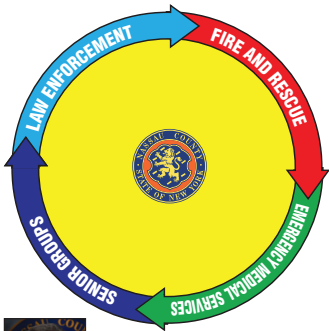

# NASSAU COUNTY **YELLOW DOT** PROGRAM

NASSAU COUNTY EXECUTIVE  
**ED MANGANO**

[www.nassaucountyny.gov](http://www.nassaucountyny.gov)